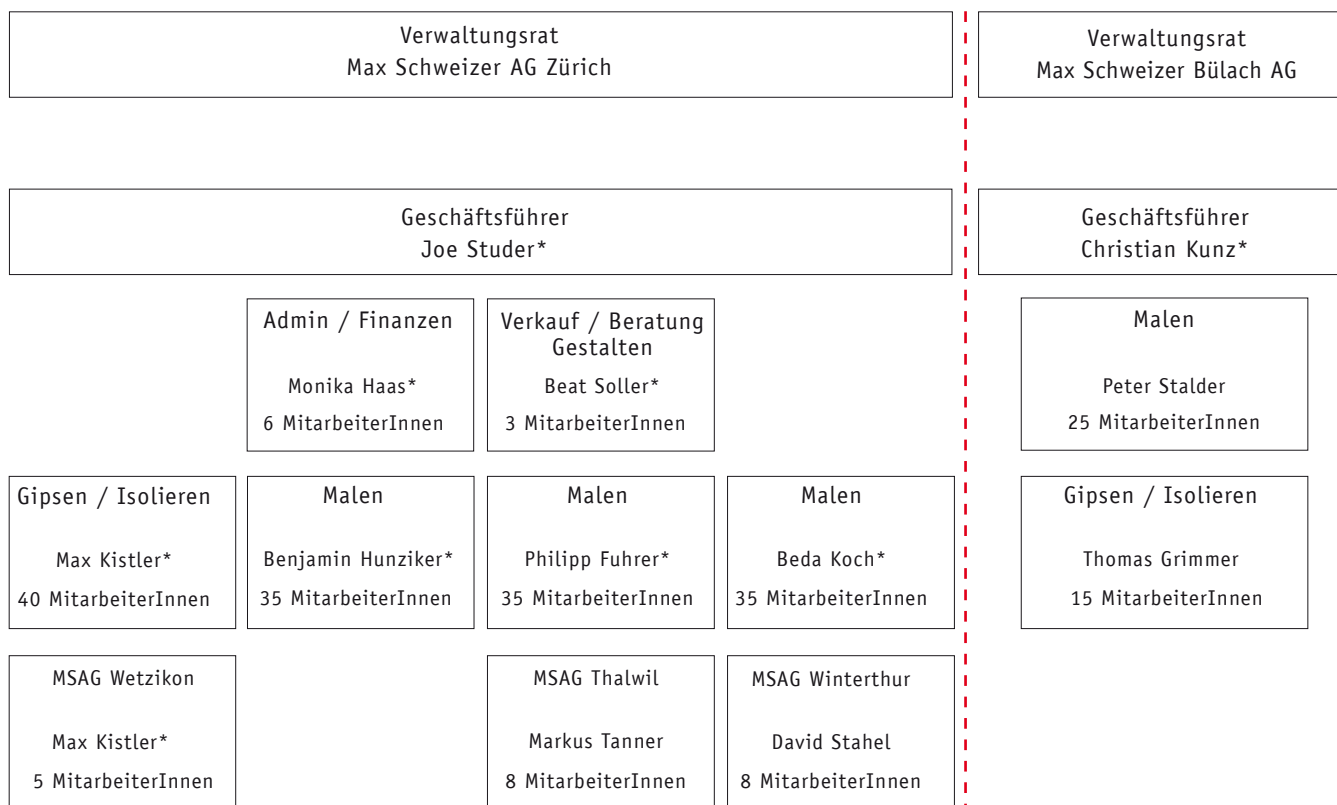

Organigramm

* Mitgl. der Geschäftsleitung

malen

Farben und Tapeten
Beläge und Gewebe
Lasuren und Akzente
Spritzwerk und Betonschutz

schweizer combi

Rationelle Wohnungsrenovation
Fassadensanierung von A-Z

gestalten