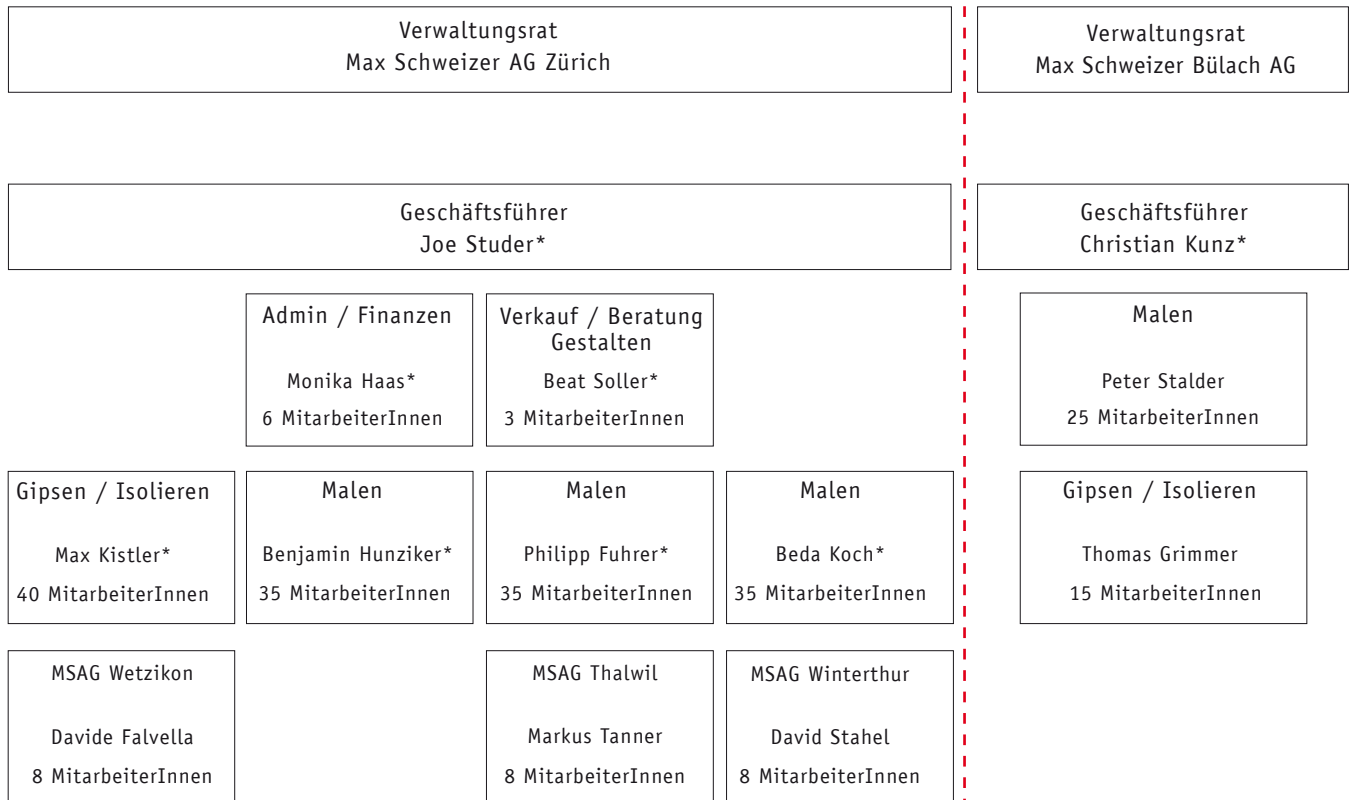

Organigramm

* Mitgl. der Geschäftsleitung

malen

Farben und Tapeten
Beläge und Gewebe
Lasuren und Akzente
Spritzwerk und Betonschutz

schweizer combi

Rationelle Wohnungsrenovation
Fassadensanierung von A-Z

gestalten